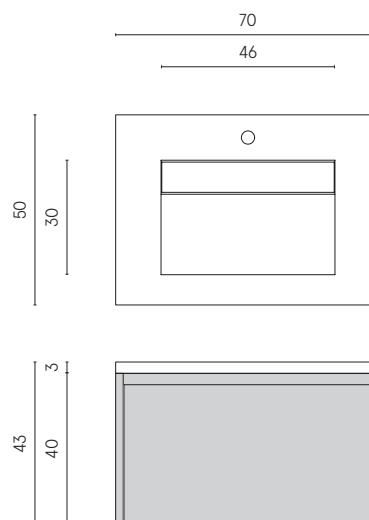

FLY AIR РАКОВИНА 70 BLACK

1. ИНФОРМАЦИЯ О ПРОДУКТЕ

Раковина со встроенной тумбой создает дополнительное место для хранения в ванной комнате.

Облицовка раковины из керамогранита Italon на выбор. Размер чаши – 46x30 см. Вместо классического донного клапана используется съемная часть из керамогранита.

Смеситель можно установить как на раковину, так и на стену.

Встроенная тумба: внешняя поверхность – окрас в цвет Ral 7021, внутренняя – ламинированная поверхность с эффектом ткани серого цвета.

2. ВАРИАНТЫ МОНТАЖА

Облицовка раковины из керамогранита Italon на выбор. Размер чаши – 46x30 см. Вместо классического донного клапана используется съемная часть из керамогранита.

Смеситель можно установить как на раковину, так и на стену.